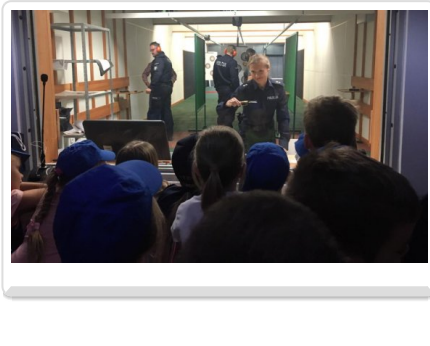

KOMENDA POWIATOWA POLICJI ŁÓDŹ-WSCHÓD

<https://lodz-wschod.policja.gov.pl/elw/informacje/41231,Wizyta-w-koluszkowskiej-komendzie.html>
2020-09-23, 17:24

WIZYTA W KOLUSZKOWSKIEJ KOMENDZIE

Komendę Powiatową Policji w Koluszkach odwiedzili uczniowie Szkoły Podstawowej w Tuszynie. Dzieci poznały pracę policjantów, zwiedziły mury jednostki policji dzięki czemu mogli zobaczyć jak wygląda codzienna praca. Atrakcją był też radiowóz policyjny, pokój przesłuchań dzieci, strzelnica i siłownia.

24 września 2019 roku do koluszkowskiej komendy zawitali uczniowie II klasy z podstawówki w Tuszynie. Ponad 20 osobowa grupa miała możliwość zwiedzenia murów komendy i zobaczenia jak funkcjonuje w środku. Poznali i rozmawiali z policjantami różnych profesji tj. oficerem prasowym, dzielnicowymi, ruchu drogowego, kryminalnymi oraz instruktorem wyszkolenia strzeleckiego jak również z pracownikami cywilnymi. Dzieci poznały wyposażenie jakim na co dzień posługują się mundurowi oraz pojazdy, którymi jeżdżą. Dużą atrakcją dla pociech był pobyt w pokoju przesłuchań dzieci, który jest specjalnie stworzony dla takich gości. Dzieciaki czuły się w nim bardzo dobrze, był kolorowy i przytulny. Kolejną atrakcją jaką mieli okazję zobaczyć to ćwiczenia strzeleckie policjantów pod okiem instruktorów. Za grubą i dźwiękoszczelną szybą pociechy z wielkim zainteresowaniem przyglądały się jak ćwiczą policjanci. Frajdą dla uczniów był również pobyt na policyjnej siłowni i możliwość skorzystania z bieżni. Po tak wyczerpującej wizycie dzieci otrzymały odbłaski deklarując, iż będą je nosić tak aby były widoczne dla innych użytkowników ruchu. Nasi mili goście byli zachwyceni wizytą w komendzie i spotkaniem ze stróżami prawa.

Ocena: 5/5 (2)

[Tweetnij](#)

policjanci radiowozy uczniowie wizyta w komendzie kpp
koluszki sp tuszyn